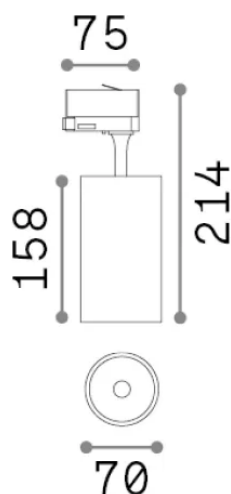

Общая информация

Технический свет - Прожекторы и треки

Еап	8021696285405
Пункт	FOX TR 3-PHASE 25W CRI90 3000K ON-OFF BIANCO
Установка	Прожекторы и треки
Гарантия	5 years
Общий вес	0.64 kg
Объем	0.00264 m ³

Информация об источнике

Интегрированный источник	Integrated LED module
Сменный источник	Replaceable (by qualified operators only)
Власть	25 W
Выбросы	Direct
Максимальное потребление	max 25 W
Функции LED	LED COB
ССТ LED	3000 K
Продолжительность LED (t. 25°c)	50000 h
CRI	> 90
SDCM	3
Угол светового луча	35°
Световой поток луча	2900 lm
Полезный световой поток	2160 lm
Фотобиологический риск	1