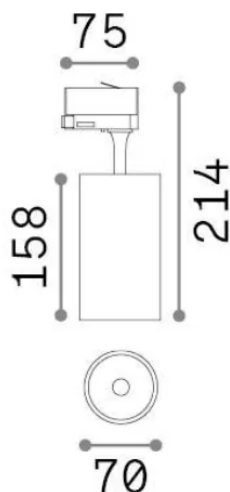

Общая информация

Технический свет - Прожекторы и треки

Еап	8021696340944
Пункт	FOX TR 3-PHASE 25W CRI90 2700K ON-OFF BIANCO
Установка	Прожекторы и треки
Гарантия	5 years
Общий вес	0.7 kg
Объем	0.00264 m ³

Техническая информация

Вес нетто	0.6 kg
Класс изоляции	I
Индекс защиты	IP20
Согласие	CE
Рабочая Температура	0° ~ +40 °C
Dimmer	Non-dimmable, On-Off
Выходная мощность	220-240 V AC 50/60 Hz
Источник питания	In-built, included Replaceable (by qualified operators only), electronic
Принадлежности включены	Single connection on-off, Link 3-phase on-off profile

Информация об источнике

Интегрированный источник	Integrated LED module
Сменный источник	Replaceable (by qualified operators only)
Власть	25 W
Выбросы	Direct
Максимальное потребление	max 25 W
Функции LED	LED COB
ССТ LED	2700 K
Продолжительность LED (t. 25°c)	50000 h
CRI	> 90
SDCM	3
Угол светового луча	35°
Световой поток луча	2800 lm
Полезный световой поток	2130 lm
Фотобиологический риск	1