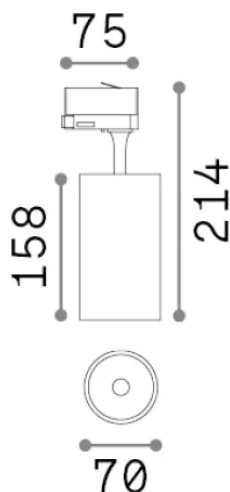

Общая информация

Технический свет - Прожекторы и треки

Еап	8021696267791
Пункт	FOX TR 3-PHASE 25W CRI80 4000K ON-OFF NERO
Установка	Прожекторы и треки
Гарантия	5 years
Общий вес	0.64 kg
Объем	0.00264 m ³

Информация об источнике

Интегрированный источник	Integrated LED module
Сменный источник	Replaceable (by qualified operators only)
Власть	25 W
Выбросы	Direct
Максимальное потребление	max 25 W
Функции LED	LED COB
CCT LED	4000 K
Продолжительность LED (t. 25°c)	50000 h
CRI	> 80
SDCM	3
Угол светового луча	35°
Световой поток луча	3500 lm
Полезный световой поток	2590 lm
Фотобиологический риск	1