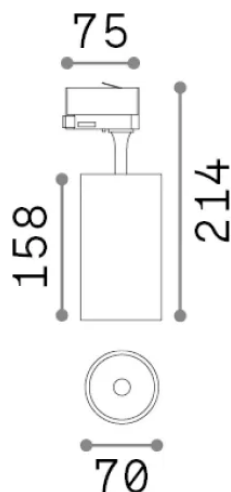

## Технический свет - Прожекторы и треки

<b>Еап</b>	8021696267807
<b>Пункт</b>	FOX TR 3-PHASE 25W CRI80 4000K ON-OFF BIANCO
<b>Установка</b>	Прожекторы и треки
<b>Гарантия</b>	5 years
<b>Общий вес</b>	0.64 kg
<b>Объем</b>	0.00264 m <sup>3</sup>

## Информация об источнике

<b>Интегрированный источник</b>	-
<b>Сменный источник</b>	No
<b>Власть</b>	25 W
<b>Выбросы</b>	-
<b>Максимальное потребление</b>	-
<b>Функции LED</b>	LED COB
<b>ССТ LED</b>	4000 K
<b>Продолжительность LED (t. 25°c)</b>	50 h
<b>CRI</b>	> 80
<b>SDCM</b>	3
<b>Угол светового луча</b>	35°
<b>Световой поток луча</b>	3500 lm
<b>Полезный световой поток</b>	-