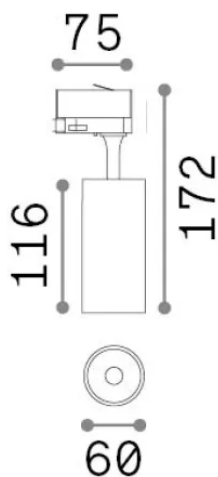

Общая информация

Технический свет - Прожекторы и треки

Еап	8021696322360
Пункт	FOX TR 3-PHASE 15W CRI90 4000K ON-OFF BIANCO
Установка	Прожекторы и треки
Гарантия	5 years
Общий вес	0.48 kg
Объем	0.001932 м ³

Техническая информация

Вес нетто	0.38 kg
Класс изоляции	I
Индекс защиты	IP20
Согласие	-
Рабочая Температура	-
Dimmer	Non-dimmable
Выходная мощность	220-240 V AC
Источник питания	-

Информация об источнике

Интегрированный источник	-
Сменный источник	No
Власть	15 W
Выбросы	-
Максимальное потребление	-
Функции LED	LED COB
ССТ LED	4000 K
Продолжительность LED (t. 25°c)	50 h
CRI	> 90
SDCM	3
Угол светового луча	41°
Световой поток луча	1700 lm
Полезный световой поток	-