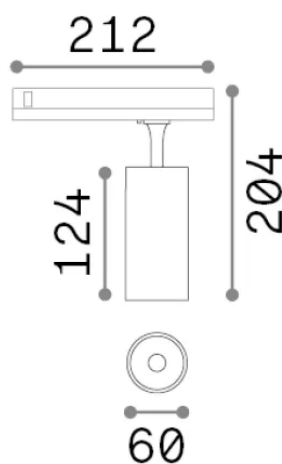

Общая информация

Технический свет - Прожекторы и треки

Еап	8021696302560
Пункт	FOX TR 3-PHASE 15W CRI90 3000K 1-10V BIANCO
Установка	Прожекторы и треки
Гарантия	5 years
Общий вес	0.68 kg
Объем	0.00378 m ³