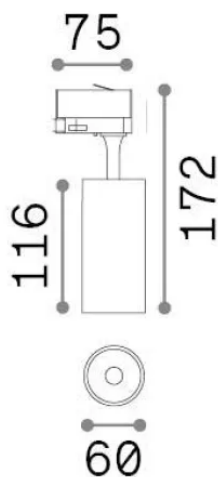

Общая информация

Технический свет - Прожекторы и треки

Еап	8021696340883
Пункт	FOX TR 3-PHASE 15W CRI90 2700K ON-OFF BIANCO
Установка	Прожекторы и треки
Гарантия	5 years
Общий вес	0.58 kg
Объем	0.002016 м ³

Информация об источнике

Интегрированный источник	Integrated LED module
Сменный источник	Replaceable (by qualified operators only)
Власть	15 W
Выбросы	Direct
Максимальное потребление	max 15 W
Функции LED	LED COB
ССТ LED	2700 K
Продолжительность LED (t. 25°c)	50000 h
CRI	> 90
SDCM	3
Угол светового луча	39°
Световой поток луча	1550 lm
Полезный световой поток	1310 lm
Фотобиологический риск	1