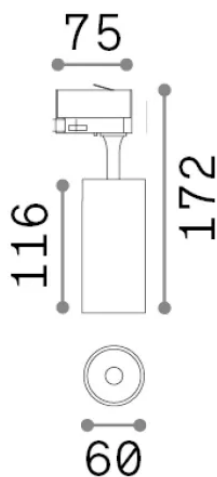

Общая информация

Технический свет - Прожекторы и треки

Еап	8021696267777
Пункт	FOX TR 3-PHASE 15W CRI80 4000K ON-OFF NERO
Установка	Прожекторы и треки
Гарантия	5 years
Общий вес	0.48 kg
Объем	0.002016 м ³

Информация об источнике

Интегрированный источник	Integrated LED module
Сменный источник	Replaceable (by qualified operators only)
Власть	15 W
Выбросы	Direct
Максимальное потребление	max 15 W
Функции LED	LED COB
ССТ LED	4000 K
Продолжительность LED (t. 25°c)	50000 h
CRI	> 80
SDCM	3
Угол светового луча	41°
Световой поток луча	2000 lm
Полезный световой поток	1680 lm
Фотобиологический риск	1