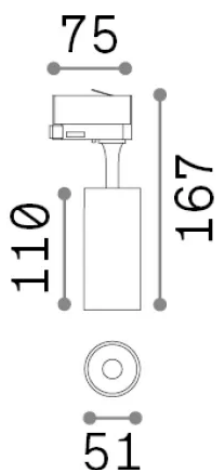

Общая информация

Технический свет - Прожекторы и треки

Еап	8021696271446
Пункт	FOX TR 3-PHASE 08W CRI80 4000K ON-OFF NERO
Установка	Прожекторы и треки
Гарантия	5 years
Общий вес	1 kg
Объем	0.001518 м³

Техническая информация

Вес нетто	0.3 kg
Класс изоляции	I
Индекс защиты	IP20
Согласие	-
Рабочая Температура	-
Dimmer	Non-dimmable
Выходная мощность	220-240 V AC
Источник питания	-

Информация об источнике

Интегрированный источник	-
Сменный источник	No
Власть	8 W
Выбросы	-
Максимальное потребление	-
Функции LED	LED COB
ССТ LED	4000 K
Продолжительность LED (t. 25°c)	50 h
CRI	> 80
SDCM	3
Угол светового луча	54°
Световой поток луча	1200 lm
Полезный световой поток	-