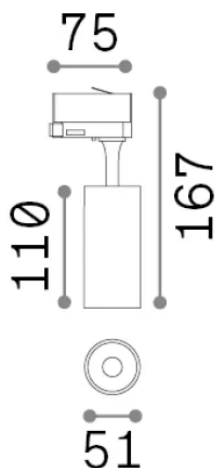

## Технический свет - Прожекторы и треки

Еап	8021696271453
Пункт	FOX TR 3-PHASE 08W CRI80 4000K ON-OFF BIANCO
Установка	Прожекторы и треки
Гарантия	5 years
Общий вес	1 kg
Объем	0.001518 м <sup>3</sup>

## Информация об источнике

Интегрированный источник	-
Сменный источник	No
Власть	8 W
Выбросы	-
Максимальное потребление	-
Функции LED	LED COB
ССТ LED	4000 K
Продолжительность LED (t. 25°c)	50 h
CRI	> 80
SDCM	3
Угол светового луча	41°
Световой поток луча	1200 lm
Полезный световой поток	-