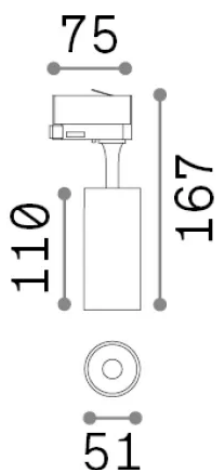

Общая информация

Технический свет - Прожекторы и треки

Еап	8021696250403
Пункт	FOX TR 3-PHASE 08W CRI80 3000K ON-OFF NERO
Установка	Прожекторы и треки
Гарантия	5 years
Общий вес	1 kg
Объем	0.001518 м³

Техническая информация

Вес нетто	0.3 kg
Класс изоляции	I
Индекс защиты	IP20
Согласие	-
Рабочая Температура	-
Dimmer	Non-dimmable
Выходная мощность	220-240 V AC
Источник питания	-

Информация об источнике

Интегрированный источник	-
Сменный источник	No
Власть	8 W
Выбросы	-
Максимальное потребление	-
Функции LED	LED COB
ССТ LED	3000 K
Продолжительность LED (t. 25°c)	50 h
CRI	> 80
SDCM	3
Угол светового луча	41°
Световой поток луча	1150 lm
Полезный световой поток	-