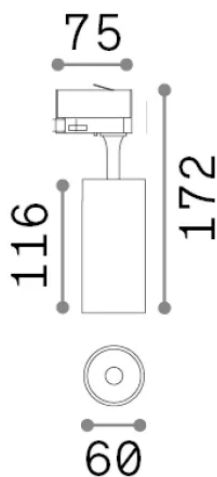

Общая информация

Технический свет - Прожекторы и треки

Еап	8021696283937
Пункт	FOX TR 3-PHASE 15W CRI80 3000K ON-OFF GD
Установка	Прожекторы и треки
Гарантия	5 years
Общий вес	0.48 kg
Объем	0.002016 м ³

Информация об источнике

Интегрированный источник	Integrated LED module
Сменный источник	Replaceable (by qualified operators only)
Власть	15 W
Выбросы	Direct
Максимальное потребление	max 15 W
Функции LED	LED COB
ССТ LED	3000 K
Продолжительность LED (t. 25°c)	50000 h
CRI	> 80
SDCM	3
Угол светового луча	41°
Световой поток луча	1900 lm
Полезный световой поток	1600 lm
Фотобиологический риск	1