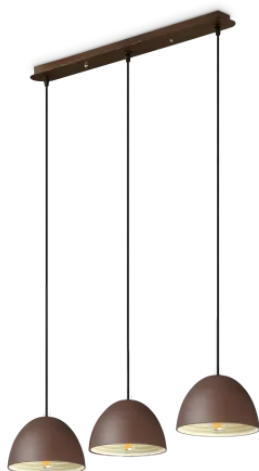

Общая информация

Интерьер - Подвесы

Еап	8021696174235
Пункт	FOLK SP3
Установка	Подвесы
Гарантия	5 years
Общий вес	2.74 kg
Объем	0.0264 m ³

Техническая информация

Вес нетто	2.19 kg
Класс изоляции	I
Индекс защиты	IP20
Согласие	-
Рабочая Температура	-
Dimmer	Non-dimmable
Выходная мощность	220-240 V AC
Источник питания	-

Информация об источнике

Интегрированный источник	-
Сменный источник	No
Власть	E27 max 3 x 60 W
Выбросы	-
Максимальное потребление	-