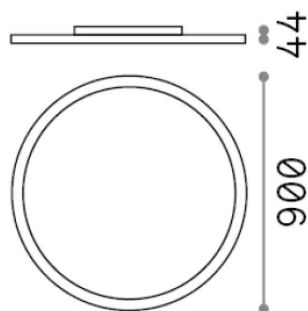

Общая информация

Интерьер - Потолочные светильники

Еап	8021696306698
Пункт	FLY SLIM PL D90 4000K
Установка	Потолочные светильники
Гарантия	5 years
Общий вес	13.67 kg
Объем	0.15 m ³

Техническая информация

Информация об источнике

Интегрированный источник	Integrated LED module
Сменный источник	Replaceable (by qualified operators only)
Власть	68 W
Выбросы	Direct
Максимальное потребление	max 68 W
Функции LED	LED SMD SAMSUNG
ССТ LED	4000 K
Продолжительность LED (t. 25°c)	50000 h
CRI	> 90
SDCM	3
Угол светового луча	87°
UGR Максимум	< 19
Световой поток луча	9550 lm
Полезный световой поток	6880 lm
Фотобиологический риск	1