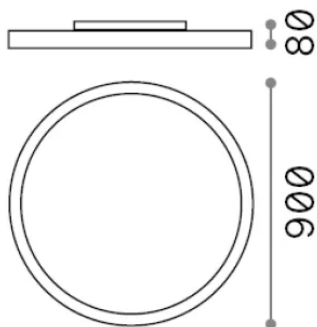

Общая информация

Интерьер - Потолочные светильники

Еап	8021696270241
Пункт	FLY PL D90 BIANCO 4000K
Установка	Потолочные светильники
Гарантия	5 years
Общий вес	17.22 kg
Объем	0.147 m ³

Техническая информация

Вес нетто	11.09 kg
Класс изоляции	I
Индекс защиты	IP40
Согласие	-
Рабочая Температура	-
Dimmer	Non-dimmable
Выходная мощность	220-240 V AC
Источник питания	-

Информация об источнике

Интегрированный источник	-
Сменный источник	No
Власть	68 W
Выбросы	-
Максимальное потребление	-
Функции LED	LED SMD SAMSUNG
CCT LED	4000 K
Продолжительность LED (t. 25°C)	50 h
CRI	> 90
SDCM	3
Угол светового луча	87°
UGR Максимум	< 19
Световой поток луча	9300 lm
Полезный световой поток	-