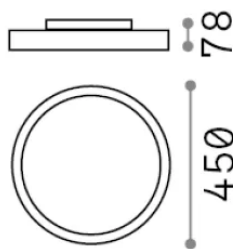

## Интерьер - Потолочные светильники

<b>Еап</b>	8021696306605
<b>Пункт</b>	FLY PL D45 NERO 4000K
<b>Установка</b>	Потолочные светильники
<b>Гарантия</b>	5 years
<b>Общий вес</b>	4.38 kg
<b>Объем</b>	0.025725 m <sup>3</sup>

## Техническая информация

<b>Вес нетто</b>	3.7 kg
<b>Класс изоляции</b>	I
<b>Индекс защиты</b>	IP40
<b>Согласие</b>	-
<b>Рабочая Температура</b>	-
<b>Dimmer</b>	Non-dimmable
<b>Выходная мощность</b>	220-240 V AC
<b>Источник питания</b>	-

## Информация об источнике

<b>Интегрированный источник</b>	-
<b>Сменный источник</b>	No
<b>Власть</b>	26 W
<b>Выбросы</b>	-
<b>Максимальное потребление</b>	-
<b>Функции LED</b>	LED SMD SAMSUNG
<b>CCT LED</b>	4000 K
<b>Продолжительность LED (t. 25°C)</b>	50 h
<b>CRI</b>	> 90
<b>SDCM</b>	3
<b>Угол светового луча</b>	87°
<b>UGR Максимум</b>	< 19
<b>Световой поток луча</b>	3700 lm
<b>Полезный световой поток</b>	-