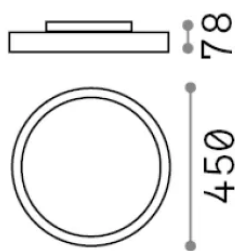

Общая информация

Интерьер - Потолочные светильники

Еап	8021696306599
Пункт	FLY PL D45 NERO 3000K
Установка	Потолочные светильники
Гарантия	5 years
Общий вес	4.38 kg
Объем	0.025725 m ³

Техническая информация

Вес нетто	3.7 kg
Класс изоляции	I
Индекс защиты	IP40
Согласие	-
Рабочая Температура	-
Dimmer	Non-dimmable
Выходная мощность	220-240 V AC
Источник питания	-

Информация об источнике

Интегрированный источник	-
Сменный источник	No
Власть	26 W
Выбросы	-
Максимальное потребление	-
Функции LED	LED SMD SAMSUNG
CCT LED	3000 K
Продолжительность LED (t. 25°C)	50 h
CRI	> 90
SDCM	3
Угол светового луча	87°
UGR Максимум	< 19
Световой поток луча	3350 lm
Полезный световой поток	-