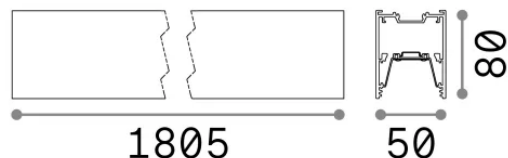

Общая информация

Технический свет - Системы

Еап	8021696192628
Пункт	FLUO WIDE 1800 4000K NE
Установка	Системы
Гарантия	5 years
Общий вес	6.64 kg
Объем	0.0403 m ³

Техническая информация

Вес нетто	4.42 kg
Класс изоляции	I
Индекс защиты	IP20
Согласие	-
Рабочая Температура	-
Dimmer	Non-dimmable
Выходная мощность	220-240 V AC
Источник питания	-

Информация об источнике

Интегрированный источник	-
Сменный источник	No
Власть	36 W
Выбросы	-
Максимальное потребление	-
Функции LED	LED SMD SAMSUNG
CCT LED	4000 K
Продолжительность LED (t. 25°C)	50 h
CRI	> 90
SDCM	3
Угол светового луча	105°
Световой поток луча	5200 lm
Полезный световой поток	-