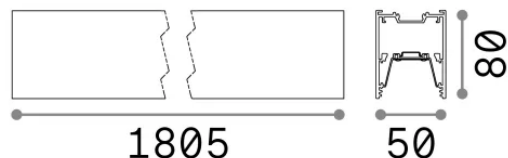

Общая информация

Технический свет - Системы

Еап	8021696192604
Пункт	FLUO WIDE 1800 4000K BI
Установка	Системы
Гарантия	5 years
Общий вес	6.64 kg
Объем	0.0403 m ³

Техническая информация

Вес нетто	4.42 kg
Класс изоляции	I
Индекс защиты	IP20
Согласие	-
Рабочая Температура	-
Dimmer	Non-dimmable
Выходная мощность	220-240 V AC
Источник питания	-

Информация об источнике

Интегрированный источник	-
Сменный источник	No
Власть	36 W
Выбросы	-
Максимальное потребление	-
Функции LED	LED SMD SAMSUNG
ССТ LED	4000 K
Продолжительность LED (t. 25°C)	50 h
CRI	> 90
SDCM	3
Угол светового луча	105°
Световой поток луча	5200 lm
Полезный световой поток	-