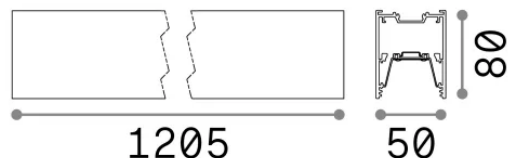

## Технический свет - Системы

Еап	8021696192505
Пункт	FLUO WIDE 1200 4000K NE
Установка	Системы
Гарантия	5 years
Общий вес	4.88 kg
Объем	0.02064 m <sup>3</sup>

## Техническая информация

Вес нетто	2.89 kg
Класс изоляции	I
Индекс защиты	IP20
Согласие	-
Рабочая Температура	-
Dimmer	Non-dimmable
Выходная мощность	220-240 V AC
Источник питания	-

## Информация об источнике

Интегрированный источник	-
Сменный источник	No
Власть	27 W
Выбросы	-
Максимальное потребление	-
Функции LED	LED SMD SAMSUNG
CCT LED	4000 K
Продолжительность LED (t. 25°C)	50 h
CRI	> 90
SDCM	3
Угол светового луча	105°
Световой поток луча	3450 lm
Полезный световой поток	-