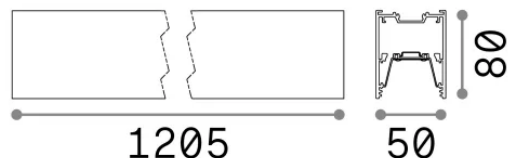

Общая информация

Технический свет - Системы

Еап	8021696192482
Пункт	FLUO WIDE 1200 4000K BI
Установка	Системы
Гарантия	5 years
Общий вес	4.88 kg
Объем	0.02064 m ³

Техническая информация

Вес нетто	2.89 kg
Класс изоляции	I
Индекс защиты	IP20
Согласие	-
Рабочая Температура	-
Dimmer	Non-dimmable
Выходная мощность	220-240 V AC
Источник питания	-

Информация об источнике

Интегрированный источник	-
Сменный источник	No
Власть	27 W
Выбросы	-
Максимальное потребление	-
Функции LED	LED SMD SAMSUNG
ССТ LED	4000 K
Продолжительность LED (t. 25°C)	50 h
CRI	> 90
SDCM	3
Угол светового луча	105°
Световой поток луча	3450 lm
Полезный световой поток	-