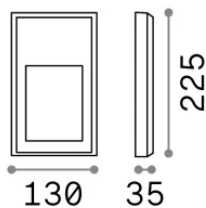

Общая информация

Экстерьер - Настенные светильники

Еап	8021696268354
Пункт	FEBE-2 AP 3000K
Установка	Настенные светильники
Гарантия	5 years
Общий вес	0.85 kg
Объем	0.001344 m ³

Техническая информация

Вес нетто	0.76 kg
Класс изоляции	I
Индекс защиты	IP65
Согласие	-
Рабочая Температура	-
Dimmer	Non-dimmable
Выходная мощность	220-240 V AC
Источник питания	-

Информация об источнике

Интегрированный источник	-
Сменный источник	No
Власть	6 W
Выбросы	-
Максимальное потребление	-
Функции LED	LED SMD
ССТ LED	3000 K
Продолжительность LED (t. 25°C)	30 h
CRI	> 80
SDCM	3
Угол светового луча	-
Световой поток луча	550 lm
Полезный световой поток	-