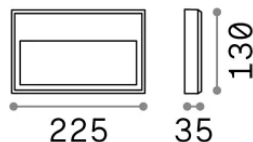

## Информация об источнике

Интегрированный источник	-
Сменный источник	No
Власть	6 W
Выбросы	-
Максимальное потребление	-
Функции LED	LED SMD
ССТ LED	3000 K
Продолжительность LED (t. 25°c)	30 h
CRI	> 90
SDCM	3
Угол светового луча	-
Световой поток луча	550 lm
Полезный световой поток	-