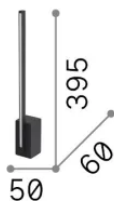

Информация об источнике

Интегрированный источник	-
Сменный источник	No
Власть	LED 12 W
Выбросы	-
Максимальное потребление	-
Функции LED	LED SMD
ССТ LED	3000 K
Продолжительность LED (t. 25°c)	50 h
CRI	> 90
SDCM	3
Световой поток луча	1400 lm
Лампа в комплекте	1
Рекомендовать лампочку	LED INTEGRATO 1400Lm 3000K