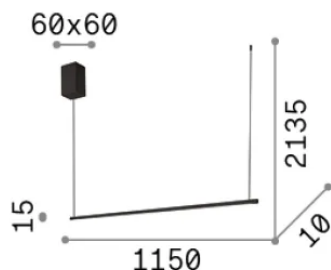

Общая информация

Интерьер - Подвесы

Еап	8021696371825
Пункт	ESSENCE SP SQUARE NERO 3000K
Установка	Подвесы
Гарантия	5 years
Общий вес	0.95 kg
Объем	0.01206 m ³

Техническая информация

Вес нетто	0.5 kg
Класс изоляции	II
Индекс защиты	IP20
Согласие	-
Рабочая Температура	-
Dimmer	Non-dimmable
Выходная мощность	220-240 V AC
Источник питания	-

Информация об источнике

Интегрированный источник	-
Сменный источник	No
Власть	LED 19 W
Выбросы	-
Максимальное потребление	-
Функции LED	LED SMD
ССТ LED	3000 K
Продолжительность LED (t. 25°c)	50 h
CRI	> 90
SDCM	3
Световой поток луча	2250 lm
Лампа в комплекте	1
Рекомендовать лампочку	LED INTEGRATO 2250Lm 3000K