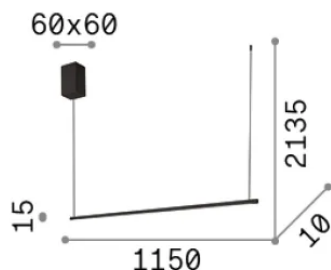

Общая информация

Интерьер - Подвесы

Еап	8021696367064
Пункт	ESSENCE SP SQUARE BIANCO 3000K
Установка	Подвесы
Гарантия	5 years
Общий вес	0.95 kg
Объем	0.01206 m ³

Техническая информация

Вес нетто	0.5 kg
Класс изоляции	II
Индекс защиты	IP20
Согласие	-
Рабочая Температура	-
Dimmer	Non-dimmable
Выходная мощность	220-240 V AC
Источник питания	-

Информация об источнике

Интегрированный источник	-
Сменный источник	No
Власть	LED 19 W
Выбросы	-
Максимальное потребление	-
Функции LED	LED SMD
ССТ LED	3000 K
Продолжительность LED (t. 25°C)	50 h
CRI	> 90
SDCM	3
Световой поток луча	2250 lm
Лампа в комплекте	1
Рекомендовать лампочку	LED INTEGRATO 2250Lm 3000K