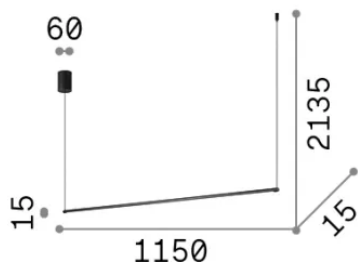

Общая информация

Интерьер - Подвесы

Еап	8021696371795
Пункт	ESSENCE SP ROUND OTTONE 3000K
Установка	Подвесы
Гарантия	5 years
Общий вес	1.1 kg
Объем	0.0134 m ³

Техническая информация

Вес нетто	0.65 kg
Класс изоляции	II
Индекс защиты	IP20
Согласие	CE
Рабочая Температура	0° ~ +40 °C
Dimmer	Non-dimmable, On-Off
Выходная мощность	220-240 V AC 50/60 Hz
Источник питания	In-built, included Replaceable (by qualified operators only), electronic

Информация об источнике

Интегрированный источник	Integrated LED module
Сменный источник	No
Власть	LED 19 W
Выбросы	Direct
Максимальное потребление	max 19 W
Функции LED	LED SMD
ССТ LED	3000 K
Продолжительность LED (t. 25°c)	50000 h
CRI	> 90
SDCM	3
Световой поток луча	2250 lm
Полезный световой поток	1410 lm
Фотобиологический риск	EXEMPT
Лампа в комплекте	1
Рекомендовать лампочку	LED INTEGRATO 2250Lm 3000K