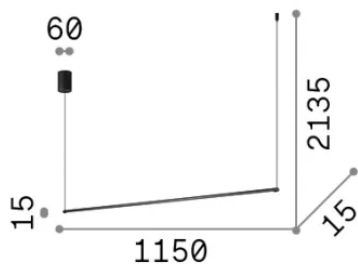

Общая информация

Интерьер - Подвесы

Еап	8021696285085
Пункт	ESSENCE SP ROUND BIANCO 3000K
Установка	Подвесы
Гарантия	5 years
Общий вес	1.1 kg
Объем	0.01206 m ³

Техническая информация

Вес нетто	0.65 kg
Класс изоляции	I
Индекс защиты	IP20
Согласие	-
Рабочая Температура	-
Dimmer	Non-dimmable
Выходная мощность	220-240 V AC
Источник питания	-

Информация об источнике

Интегрированный источник	-
Сменный источник	No
Власть	LED 19 W
Выбросы	-
Максимальное потребление	-
Функции LED	LED SMD
ССТ LED	3000 K
Продолжительность LED (t. 25°c)	50 h
CRI	> 90
SDCM	3
Световой поток луча	2250 lm
Лампа в комплекте	1
Рекомендовать лампочку	LED INTEGRATO 2250Lm 3000K