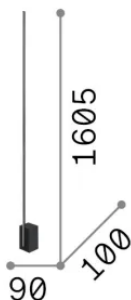

Общая информация

Интерьер - Торшеры

Еап	8021696367170
Пункт	ESSENCE PT SQUARE BIANCO 3000K
Установка	Торшеры
Гарантия	5 years
Общий вес	2.6 kg
Объем	0.037184 m ³

Техническая информация

Вес нетто	1.7 kg
Класс изоляции	II
Индекс защиты	IP20
Согласие	-
Рабочая Температура	-
Dimmer	1
Выходная мощность	220-240 V AC
Источник питания	-

Информация об источнике

Интегрированный источник	-
Сменный источник	No
Власть	LED 24 W
Выбросы	-
Максимальное потребление	-
Функции LED	LED SMD
ССТ LED	3000 K
Продолжительность LED (t. 25°c)	50 h
CRI	> 90
SDCM	3
Световой поток луча	2400 lm
Лампа в комплекте	1
Рекомендовать лампочку	LED INTEGRATO 2400Lm 3000K