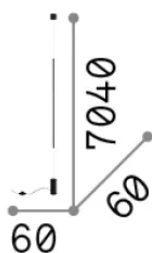

## Интерьер - Настенные светильники

Еан	8021696301075
Пункт	ESSENCE PT A SOSPENSIONE ROUND OTTONE 3000K
Установка	Настенные светильники
Гарантия	5 years
Общий вес	1.67 kg
Объем	0.010179 m <sup>3</sup>