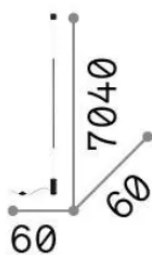

Общая информация

Интерьер - Настенные светильники

Еап	8021696341132
Пункт	ESSENCE PT A SOSPENSIONE ROUND OTTONE 2700K
Установка	Настенные светильники
Гарантия	5 years
Общий вес	1.67 kg
Объем	0.010179 m ³