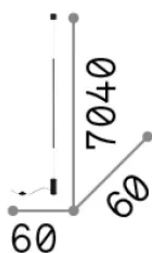

Общая информация

Интерьер - Настенные светильники

Еан	8021696301068
Пункт	ESSENCE PT A SOSPENSIONE ROUND NERO 3000K
Установка	Настенные светильники
Гарантия	5 years
Общий вес	1.67 kg
Объем	0.010179 m ³

Техническая информация

Вес нетто	1.2 kg
Класс изоляции	II
Индекс защиты	IP20
Согласие	-
Рабочая Температура	-
Dimmer	1
Выходная мощность	220-240 V AC
Источник питания	-

Информация об источнике

Интегрированный источник	-
Сменный источник	No
Власть	LED 16,5 W
Выбросы	-
Максимальное потребление	-
Функции LED	LED SMD
ССТ LED	3000 K
Продолжительность LED (t. 25°c)	20 h
CRI	> 90
SDCM	3
Световой поток луча	1800 lm
Лампа в комплекте	1
Рекомендовать лампочку	LED INTEGRATO 1800lm 3000K