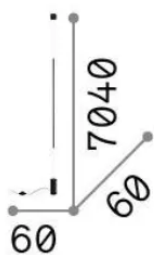

Общая информация

Интерьер - Настенные светильники

Еап	8021696341125
Пункт	ESSENCE PT A SOSPENSIONE ROUND NERO 2700K
Установка	Настенные светильники
Гарантия	5 years
Общий вес	1.67 kg
Объем	0.010179 m ³

Техническая информация

Вес нетто	1.2 kg
Класс изоляции	II
Индекс защиты	IP20
Согласие	-
Рабочая Температура	-
Dimmer	1
Выходная мощность	220-240 V AC
Источник питания	-

Информация об источнике

Интегрированный источник	-
Сменный источник	No
Власть	LED 16,5 W
Выбросы	-
Максимальное потребление	-
Функции LED	LED SMD
ССТ LED	2700 K
Продолжительность LED (t. 25°c)	20 h
CRI	> 90
SDCM	3
Световой поток луча	1500 lm
Лампа в комплекте	1
Рекомендовать лампочку	LED INTEGRATO 1500lm 2700K