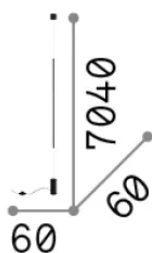

## Интерьер - Настенные светильники

Еап	8021696301051
Пункт	ESSENCE PT A SOSPENSIONE ROUND BIANCO 3000K
Установка	Настенные светильники
Гарантия	5 years
Общий вес	1.67 kg
Объем	0.010179 m <sup>3</sup>