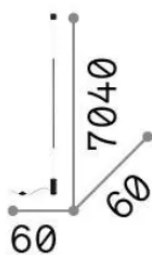

Общая информация

Интерьер - Настенные светильники

Еап	8021696341118
Пункт	ESSENCE PT A SOSPENSIONE ROUND BIANCO 2700K
Установка	Настенные светильники
Гарантия	5 years
Общий вес	1.67 kg
Объем	0.010179 m ³