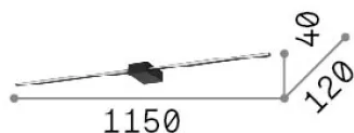

Информация об источнике

Интегрированный источник	-
Сменный источник	No
Власть	LED 19 W
Выбросы	-
Максимальное потребление	-
Функции LED	LED SMD
ССТ LED	3000 K
Продолжительность LED (t. 25°C)	30 h
CRI	> 90
SDCM	3
Световой поток луча	2000 lm
Лампа в комплекте	1
Рекомендовать лампочку	LED INTEGRATO 2000Lm 3000K