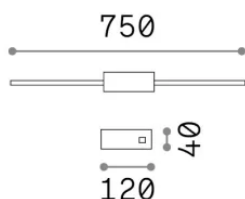

Общая информация

Интерьер - Настенные светильники

Еап	8021696371689
Пункт	ESSENCE AP SQUARE D075 LUCE DIR. OTTONE 3000K
Установка	Настенные светильники
Гарантия	5 years
Общий вес	0.86 kg
Объем	0.01232 m ³

Техническая информация

Вес нетто	0.52 kg
Класс изоляции	II
Индекс защиты	IP20
Согласие	CE
Рабочая Температура	0° ~ +40 °C
Dimmer	Non-dimmable, On-Off
Выходная мощность	220-240 V AC 50/60 Hz
Источник питания	In-built, included Replaceable (by qualified operators only), electronic

Информация об источнике

Интегрированный источник	Integrated LED module
Сменный источник	No
Власть	LED 12 W
Выбросы	Direct
Максимальное потребление	max 12 W
Функции LED	LED SMD
ССТ LED	3000 K
Продолжительность LED (t. 25°c)	50000 h
CRI	> 90
SDCM	3
Световой поток луча	1250 lm
Полезный световой поток	650 lm
Фотобиологический риск	EXEMPT
Лампа в комплекте	1
Рекомендовать лампочку	LED INTEGRATO 1250Lm 3000K