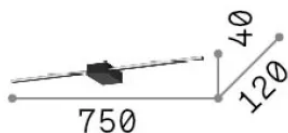

Общая информация

Интерьер - Настенные светильники

Еап	8021696311760
Пункт	ESSENCE AP SQUARE D075 LUCE DIR. NERO 3000K
Установка	Настенные светильники
Гарантия	5 years
Общий вес	0.86 kg
Объем	0.0112 m ³

Техническая информация

Вес нетто	0.52 kg
Класс изоляции	II
Индекс защиты	IP20
Согласие	-
Рабочая Температура	-
Dimmer	Non-dimmable
Выходная мощность	220-240 V AC
Источник питания	-

Информация об источнике

Интегрированный источник	-
Сменный источник	No
Власть	LED 12 W
Выбросы	-
Максимальное потребление	-
Функции LED	LED SMD
ССТ LED	3000 K
Продолжительность LED (t. 25°c)	30 h
CRI	> 90
SDCM	3
Световой поток луча	1250 lm
Лампа в комплекте	1
Рекомендовать лампочку	LED INTEGRATO 1250lm 3000K