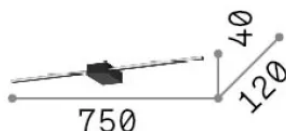

Информация об источнике

Интегрированный источник	-
Сменный источник	No
Власть	LED 12 W
Выбросы	-
Максимальное потребление	-
Функции LED	LED SMD
ССТ LED	3000 K
Продолжительность LED (t. 25°c)	30 h
CRI	> 90
SDCM	3
Световой поток луча	1250 lm
Лампа в комплекте	1
Рекомендовать лампочку	LED INTEGRATO 1250Lm 3000K