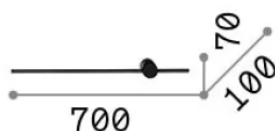

Информация об источнике

Интегрированный источник	Integrated LED module
Сменный источник	No
Власть	LED 12 W
Выбросы	Indirect
Максимальное потребление	max 12 W
Функции LED	LED SMD
ССТ LED	3000 K
Продолжительность LED (t. 25°c)	50000 h
CRI	> 90
SDCM	3
Световой поток луча	1350 lm
Полезный световой поток	980 lm
Фотобиологический риск	1
Лампа в комплекте	1
Рекомендовать лампочку	LED INTEGRATO 1350Lm 3000K