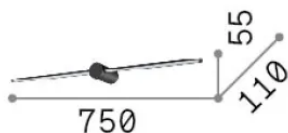

Информация об источнике

Интегрированный источник	-
Сменный источник	No
Власть	LED 13 W
Выбросы	-
Максимальное потребление	-
Функции LED	LED SMD
ССТ LED	3000 K
Продолжительность LED (t. 25°c)	20 h
CRI	> 90
SDCM	3
Световой поток луча	1300 lm
Лампа в комплекте	1
Рекомендовать лампочку	LED INTEGRATO 1300lm 3000K