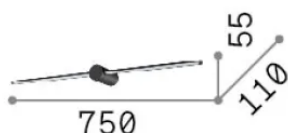

Информация об источнике

Интегрированный источник	-
Сменный источник	No
Власть	LED 13 W
Выбросы	-
Максимальное потребление	-
Функции LED	LED SMD
ССТ LED	3000 K
Продолжительность LED (t. 25°c)	20 h
CRI	> 90
SDCM	3
Световой поток луча	1300 lm
Лампа в комплекте	1
Рекомендовать лампочку	LED INTEGRATO 1300Lm 3000K