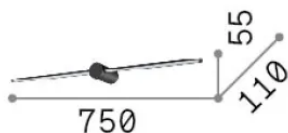

Информация об источнике

Интегрированный источник	-
Сменный источник	No
Власть	LED 13 W
Выбросы	-
Максимальное потребление	-
Функции LED	LED SMD
ССТ LED	3000 K
Продолжительность LED (t. 25°c)	20 h
CRI	> 90
SDCM	3
Световой поток луча	1300 lm
Лампа в комплекте	1
Рекомендовать лампочку	LED INTEGRATO 1300Lm 3000K