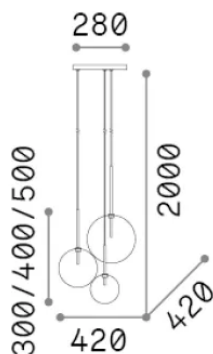

## Интерьер - Подвесы

<b>Еан</b>	8021696339696
<b>Пункт</b>	EQUINOXE SP3 CROMO
<b>Установка</b>	Подвесы
<b>Гарантия</b>	5 years
<b>Общий вес</b>	3.42 kg
<b>Объем</b>	0.0618 m <sup>3</sup>

## Техническая информация

<b>Вес нетто</b>	2.62 kg
<b>Класс изоляции</b>	II
<b>Индекс защиты</b>	IP20
<b>Согласие</b>	-
<b>Рабочая Температура</b>	-
<b>Dimmer</b>	Non-dimmable
<b>Выходная мощность</b>	220-240 V AC
<b>Источник питания</b>	-