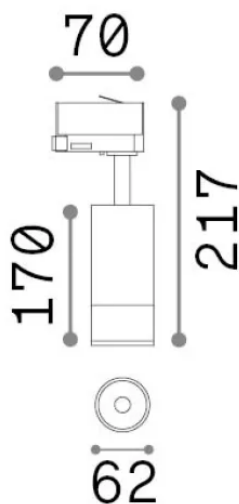

Общая информация

Технический свет - Прожекторы и треки

Еап	8021696322087
Пункт	EOS TR 3-PHASE 15W 4000K ON-OFF NE
Установка	Прожекторы и треки
Гарантия	5 years
Общий вес	0.76 kg
Объем	0.00264 m ³

Техническая информация

Вес нетто	0.71 kg
Класс изоляции	I
Индекс защиты	IP20
Согласие	-
Рабочая Температура	-
Dimmer	Non-dimmable
Выходная мощность	220-240 V AC
Источник питания	-

Информация об источнике

Интегрированный источник	-
Сменный источник	No
Власть	15 W
Выбросы	-
Максимальное потребление	-
Функции LED	LED COB BRIDGELUX
CCT LED	4000 K
Продолжительность LED (t. 25°c)	50 h
CRI	> 90
SDCM	3
Угол светового луча	20-55°
Световой поток луча	1850 lm
Полезный световой поток	-