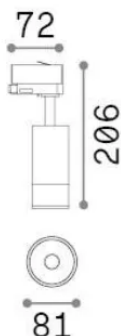

Общая информация

Технический свет - Прожекторы и треки

| | |
|------------------|------------------------------------|
| Еап | 8021696342740 |
| Пункт | EOS TR 1-PHASE 25W 3000K ON-OFF NE |
| Установка | Прожекторы и треки |
| Гарантия | 5 years |
| Общий вес | 1 kg |
| Объем | 0.003094 m ³ |

Информация об источнике

| | |
|--------------------------------------------|-------------------|
| Интегрированный источник | - |
| Сменный источник | No |
| Власть | 25 W |
| Выбросы | - |
| Максимальное потребление | - |
| Функции LED | LED COB BRIDGELUX |
| CCT LED | 3000 K |
| Продолжительность LED (t. 25°c) | 50 h |
| CRI | > 90 |
| SDCM | 3 |
| Угол светового луча | 20-55° |
| Световой поток луча | 2900 lm |
| Полезный световой поток | - |