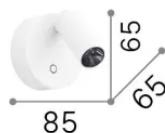

Информация об источнике

Интегрированный источник	Integrated LED module
Сменный источник	No
Власть	LED 3 W
Выбросы	Direct
Максимальное потребление	max 3 W
Функции LED	LED SMD BRIDGELUX
CCT LED	3000 K
Продолжительность LED (t. 25°c)	50000 h
CRI	> 95
SDCM	3
Угол светового луча	38°
Световой поток луча	220 lm
Полезный световой поток	200 lm
Фотобиологический риск	2
Резервная мощность	< 0.50 W
Лампа в комплекте	1