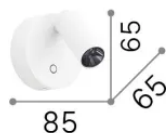

Общая информация

Интерьер - Настенные светильники

Ean	8021696347493
Пункт	ELF AP ORO+BIANCO
Установка	Настенные светильники
Гарантия	5 years
Общий вес	0.32 kg
Объем	0.0009 m ³

Техническая информация

Вес нетто	0.29 kg
Класс изоляции	II
Индекс защиты	IP20
Согласие	CE
Рабочая Температура	0° ~ +40 °C
Dimmer	1, Touch dimmer
Выходная мощность	100-240 V AC 50/60 Hz
Источник питания	In-built, included NO, electronic

Информация об источнике

Интегрированный источник	Integrated LED module
Сменный источник	No
Власть	LED 3 W
Выбросы	Direct
Максимальное потребление	max 3 W
Функции LED	LED SMD BRIDGELUX
CCT LED	3000 K
Продолжительность LED (t. 25°c)	50000 h
CRI	> 95
SDCM	3
Угол светового луча	38°
Световой поток луча	220 lm
Полезный световой поток	200 lm
Фотобиологический риск	2
Резервная мощность	< 0.50 W
Лампа в комплекте	1