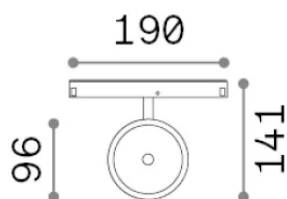

Общая информация

Технический свет - Системы

Еап	8021696290614
Пункт	EGO TRACK FLAT SINGLE 09W 3000K ON-OFF BK
Установка	Системы
Гарантия	5 years
Общий вес	0.63 kg
Объем	0.003536 м ³

Техническая информация

Вес нетто	0.48 kg
Класс изоляции	III
Индекс защиты	IP20
Согласие	CE
Рабочая Температура	0° ~ +40 °C
Dimmer	Non-dimmable, On-Off
Выходная мощность	48 V DC
Источник питания	Required, remoted, not included NO
Принадлежности включены	Ego profile

Информация об источнике

Интегрированный источник	Integrated LED module
Сменный источник	Replaceable (by qualified operators only)
Власть	9 W
Выбросы	Direct
Максимальное потребление	max 9 W
Функции LED	LED COB CITIZEN
ССТ LED	3000 K
Продолжительность LED (t. 25°c)	50000 h
CRI	> 90
SDCM	3
Угол светового луча	36°
Световой поток луча	1100 lm
Полезный световой поток	840 lm
Фотобиологический риск	1