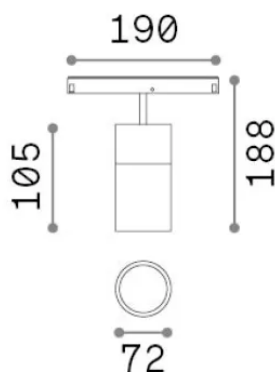

## Технический свет - Системы

<b>Еап</b>	8021696317991
<b>Пункт</b>	EGO SPOT SINGLE 26W 4000K ON-OFF NE
<b>Установка</b>	Системы
<b>Гарантия</b>	5 years
<b>Общий вес</b>	0.95 kg
<b>Объем</b>	0.003536 м³

## Техническая информация

<b>Вес нетто</b>	0.8 kg
<b>Класс изоляции</b>	III
<b>Индекс защиты</b>	IP20
<b>Согласие</b>	CE
<b>Рабочая Температура</b>	0° ~ +40 °C
<b>Dimmer</b>	Non-dimmable, On-Off
<b>Выходная мощность</b>	48 V DC
<b>Источник питания</b>	Required, remoted, not included NO
<b>Принадлежности включены</b>	Ego profile